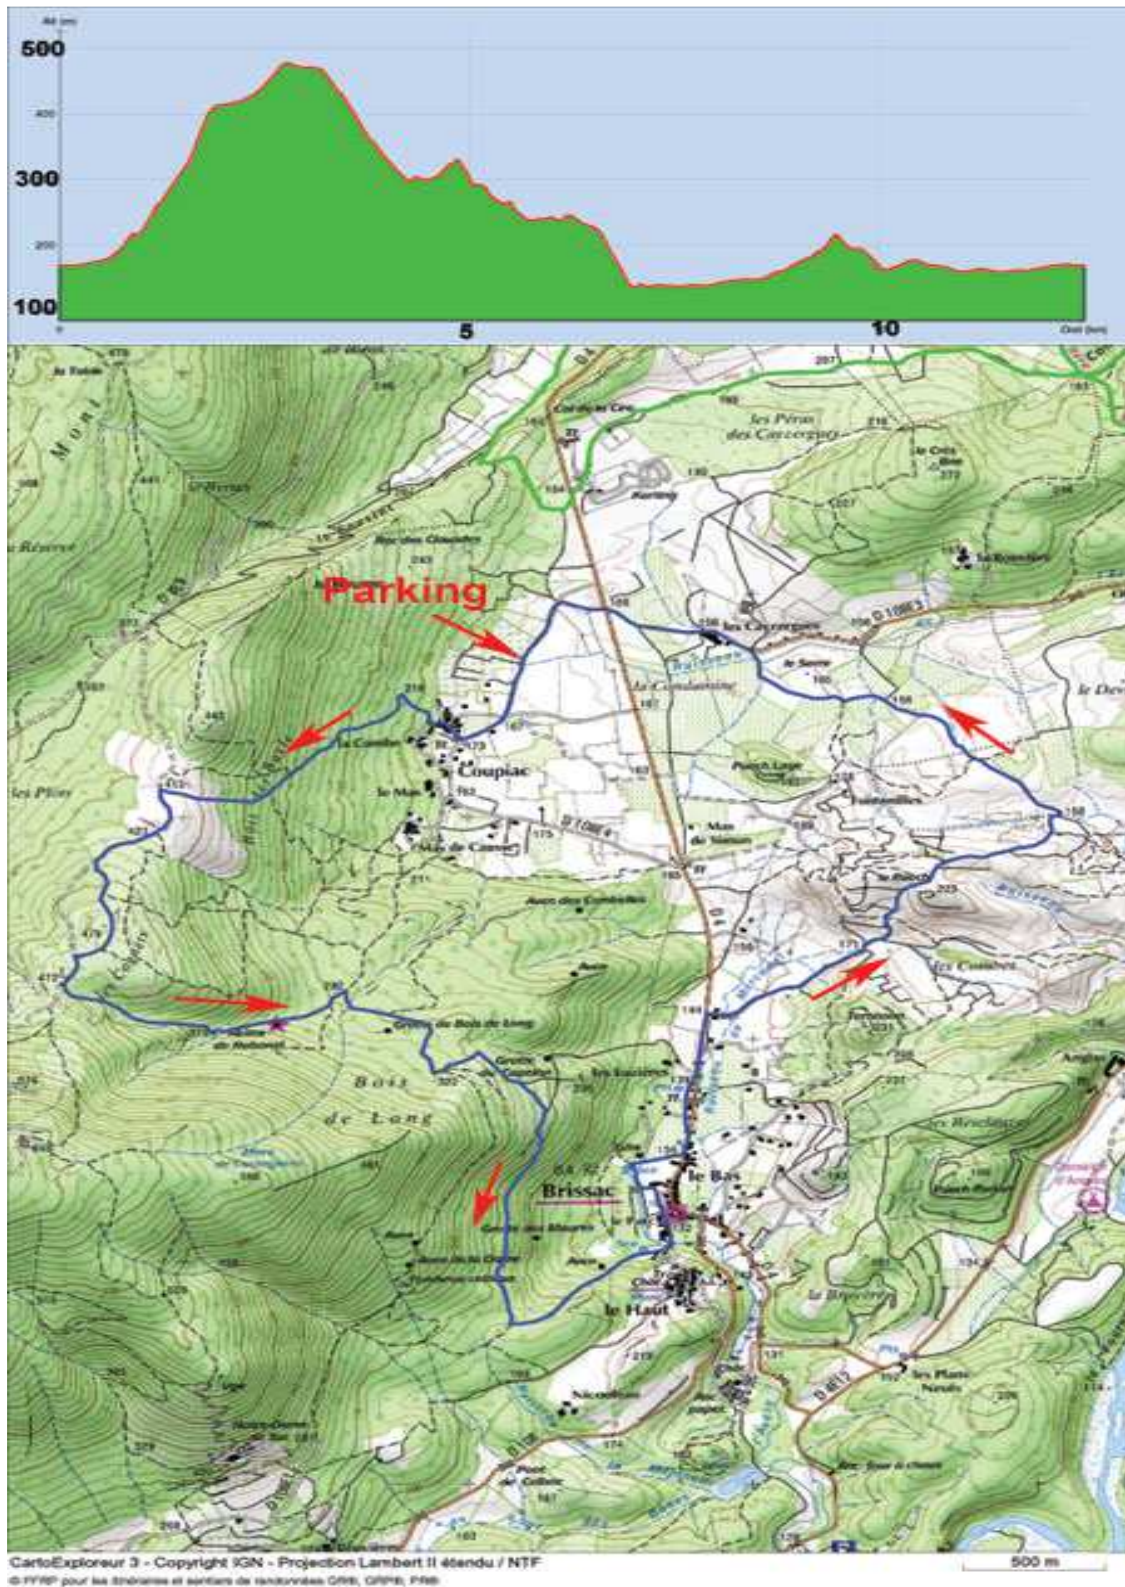

L'itinéraire :

Prendre la direction St Martin de Londres/GANGES. A l'entrée de Saint-Bauzille-de-Putois, aller vers Agonès (D108e) puis après le Domaine des Caizergues, au rond point, prendre à droite sur D4 et 100 m après à gauche direction Coupiac

Parking :

Se garer sur le parking 400 à 500m environ sur la droite après le dernier carrefour.

Tabac Presse Loto
Castang - Jacou
04 67 59 20 69

Partenariat Centre Optique
Carrefour Market Le Crès
04 67 40 02 86