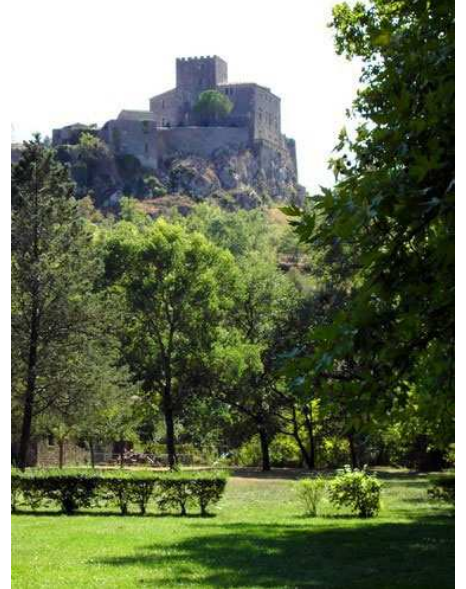

### La balade :

À 47 km du Crès, une randonnée dans la haute vallée de l'Hérault de Coupiac à Brissac.

Brissac 600 habitants, situé dans la vallée de l'Avèze, affluent de l'Hérault, est dominé par son château du XI<sup>e</sup> siècle. Il appartenait aux seigneurs de Ganges pour moitié et à la famille de Roquefeuil pour l'autre. Il fut reconstruit au XVI<sup>e</sup>.

### Le circuit :

Une boucle au départ de Coupiac. Nous commencerons par une montée progressive vers le massif de la Séranne jusqu'au point culminant de la randonnée : 472 m.

Nous amorcerons ensuite une descente vers le parc et le château de Brissac à travers des chênes verts, des chênes blancs, des buis... Nous noterons deux centres d'intérêt : l'Abîme de Rabanel et la Grotte de Bois-Le-Long.

ST Bauzille, le Thaurac et la plaine de Ganges s'offriront à nos yeux. Le retour se fera par un agréable sentier à travers la garrigue jusqu'au domaine des Caizergues.